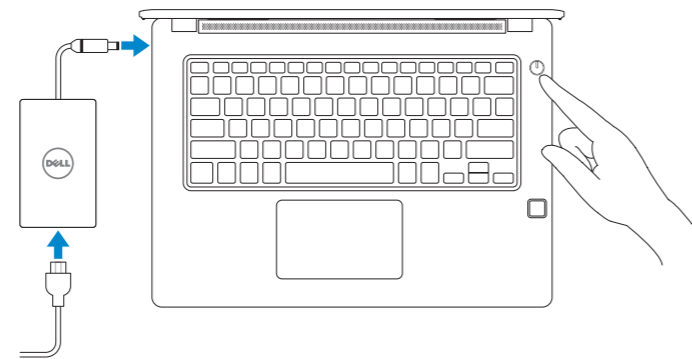

Latitude 14 3480

3000 Series

Quick Start Guide

Priručnik za brzi početak rada

Gyors üzembe helyezési útmutató

Краткое руководство по началу работы

Priručnik za brzi start

1 Connect the power adapter and press the power button

Priključite adapter za napajanje i pritisnite gumb za uključivanje/isključivanje

Csatlakoztassa a tápadaptert, és nyomja meg a bekapcsológombot

Подключите адаптер источника питания и нажмите на кнопку питания

Povežite adapter za napajanje i pritisnite dugme za napajanje