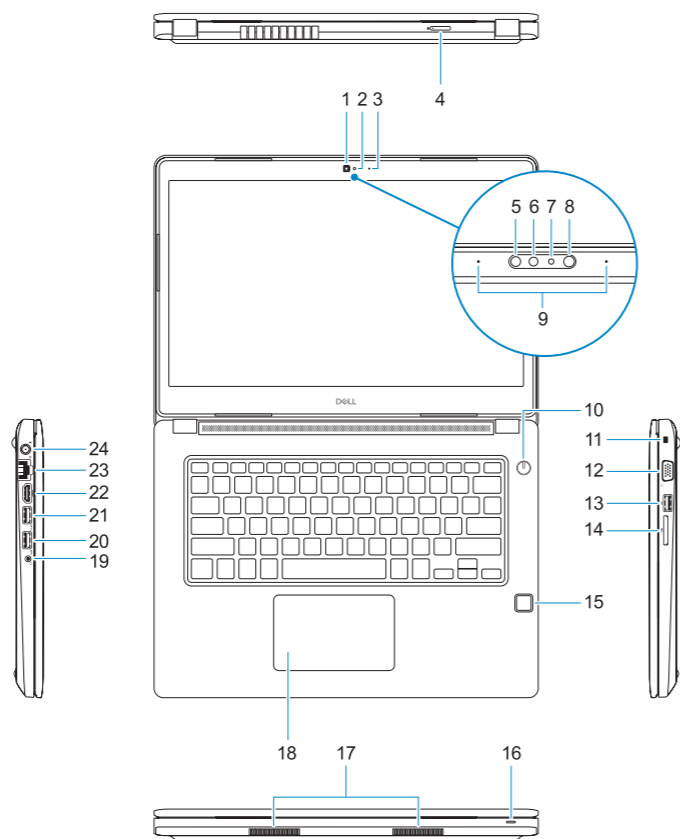

[Dell.com/regulatory_compliance](https://www.dell.com/regulatory_compliance)

P79G

P79G001

Latitude 14-3480

Features

Знаčajke | Jellemzők | Характеристики | Funkcije

1. Camera
2. Camera status light
3. Microphone
4. SIM-card slot (optional)
5. Infrared camera (Touch version only)
6. Infrared emitter (Touch version only)
7. Camera status light (Touch version only)
8. Camera (Touch version only)
9. Microphones (Touch version only)
10. Power button
11. Noble Wedge security-cable slot
12. VGA port
13. USB 2.0 port
14. Memory card reader
15. Fingerprint reader (optional)
16. Status light
17. Speakers
18. Touchpad
19. Headset/microphone combo jack
20. USB 3.0 port
21. USB 3.0 port with PowerShare
22. HDMI port
23. Network port
24. Power adapter port
25. Service Tag label

1. Kamera
2. Svjetlo statusa kamere
3. Mikrofon
4. Utor za SIM karticu (dodatna oprema)
5. Infra crvena kamera (samo dodirna verzija)
6. Infra crveni odašiljač (samo dodirna verzija)
7. Svjetlo statusa kamere (samo dodirna verzija)
8. Kamera (samo dodirna verzija)
9. Mikrofon (samo dodirna verzija)
10. Gumb za uključivanje/isključivanje
11. Utor za sigurnosni kabel Nobel Wedge
12. VGA ulaz
13. Ulaz za USB 2.0
14. Čitač memorijskih kartica
15. Čitač otiska prsta (dodatna oprema)
16. Svjetla statusa
17. Zvučnici
18. Podloga osjetljiva na dodir
19. Kombinirana utičnica za slušalice/mikrofon
20. Ulaz za USB 3.0
21. USB 3.0 priključak s PowerShare
22. HDMI ulaz
23. Ulaz za priključak mreže
24. Ulaz adaptera za napajanje
25. Naljepnica servisne oznake