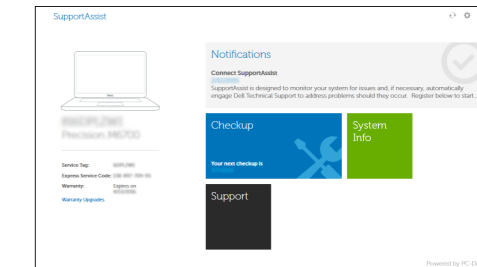

SupportAssist

Check and update your computer

Provjerite i ažurirajte računalo

Számítógép ellenőrzése és frissítése

Проверка и обновление компьютера

Proverite i ažurirajte računar